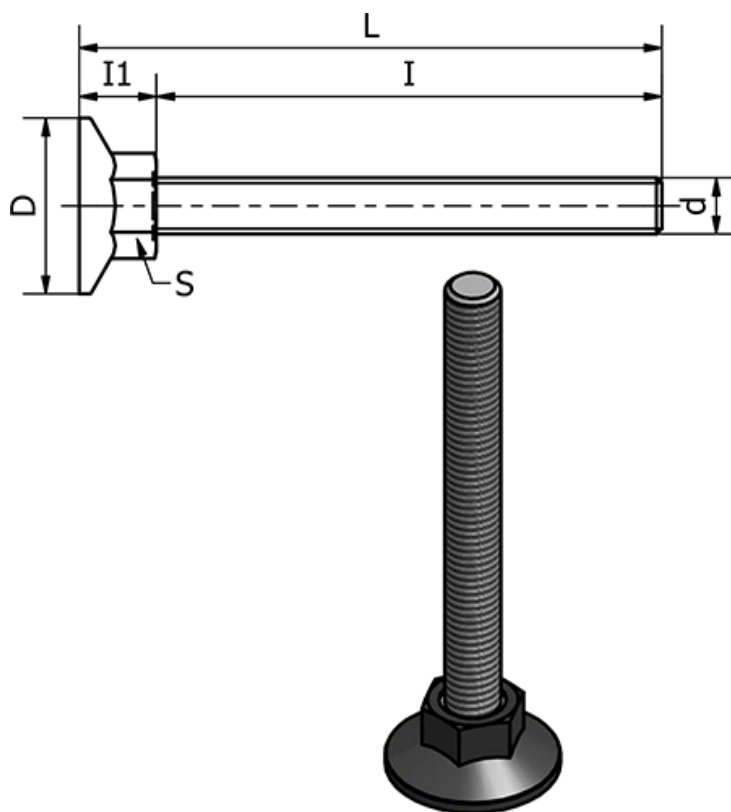

Varenummer: 2310431101S  
Beskrivelse: E+G Stilleben  
LX.25-SW13-SST-M6X26-S

## Mål

d	= M6
D	= 25
I	= 26
I1	= 11
L	= 37
Max statisk belastning (N)	= 1500
S	= 13
Type	= AISI 304 Rustfast

Vægt (g) = -